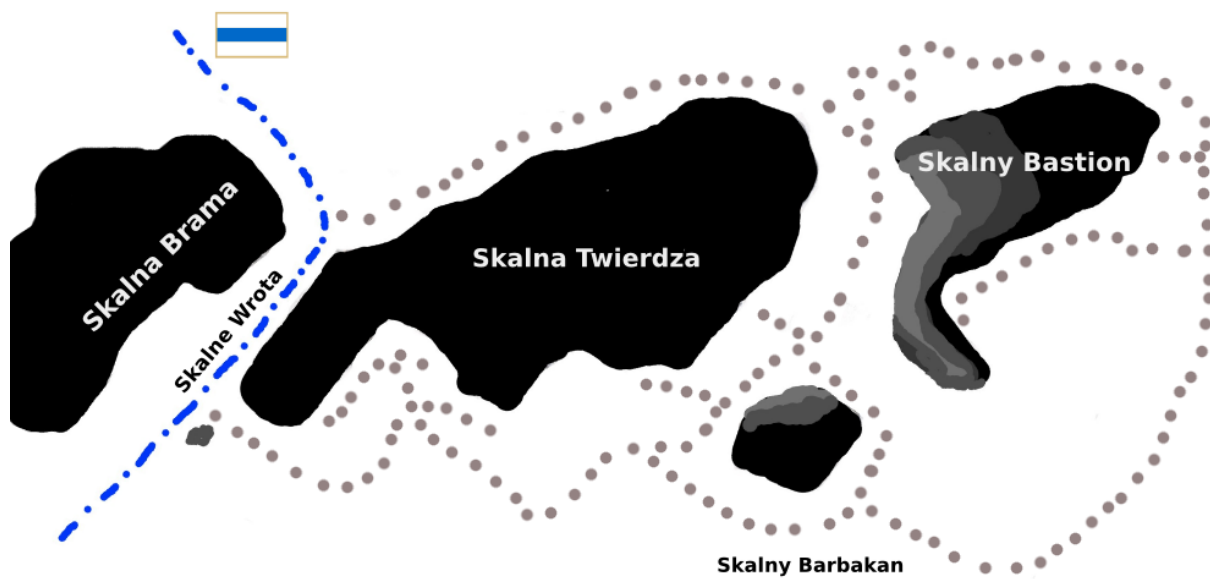

SKAŁKI WZGÓRZA TROJAK

Miejsca Boulderlingowe

Skalna Twierdza

Sektor a :

1. *Lądecki Klasyk Rozgrzewkowy*, (6a), SD, mantla, nawa, pierwsze przejście i autor nieznany.

Sektor b :

Sektor c :

Sektor d (Kołatka) :